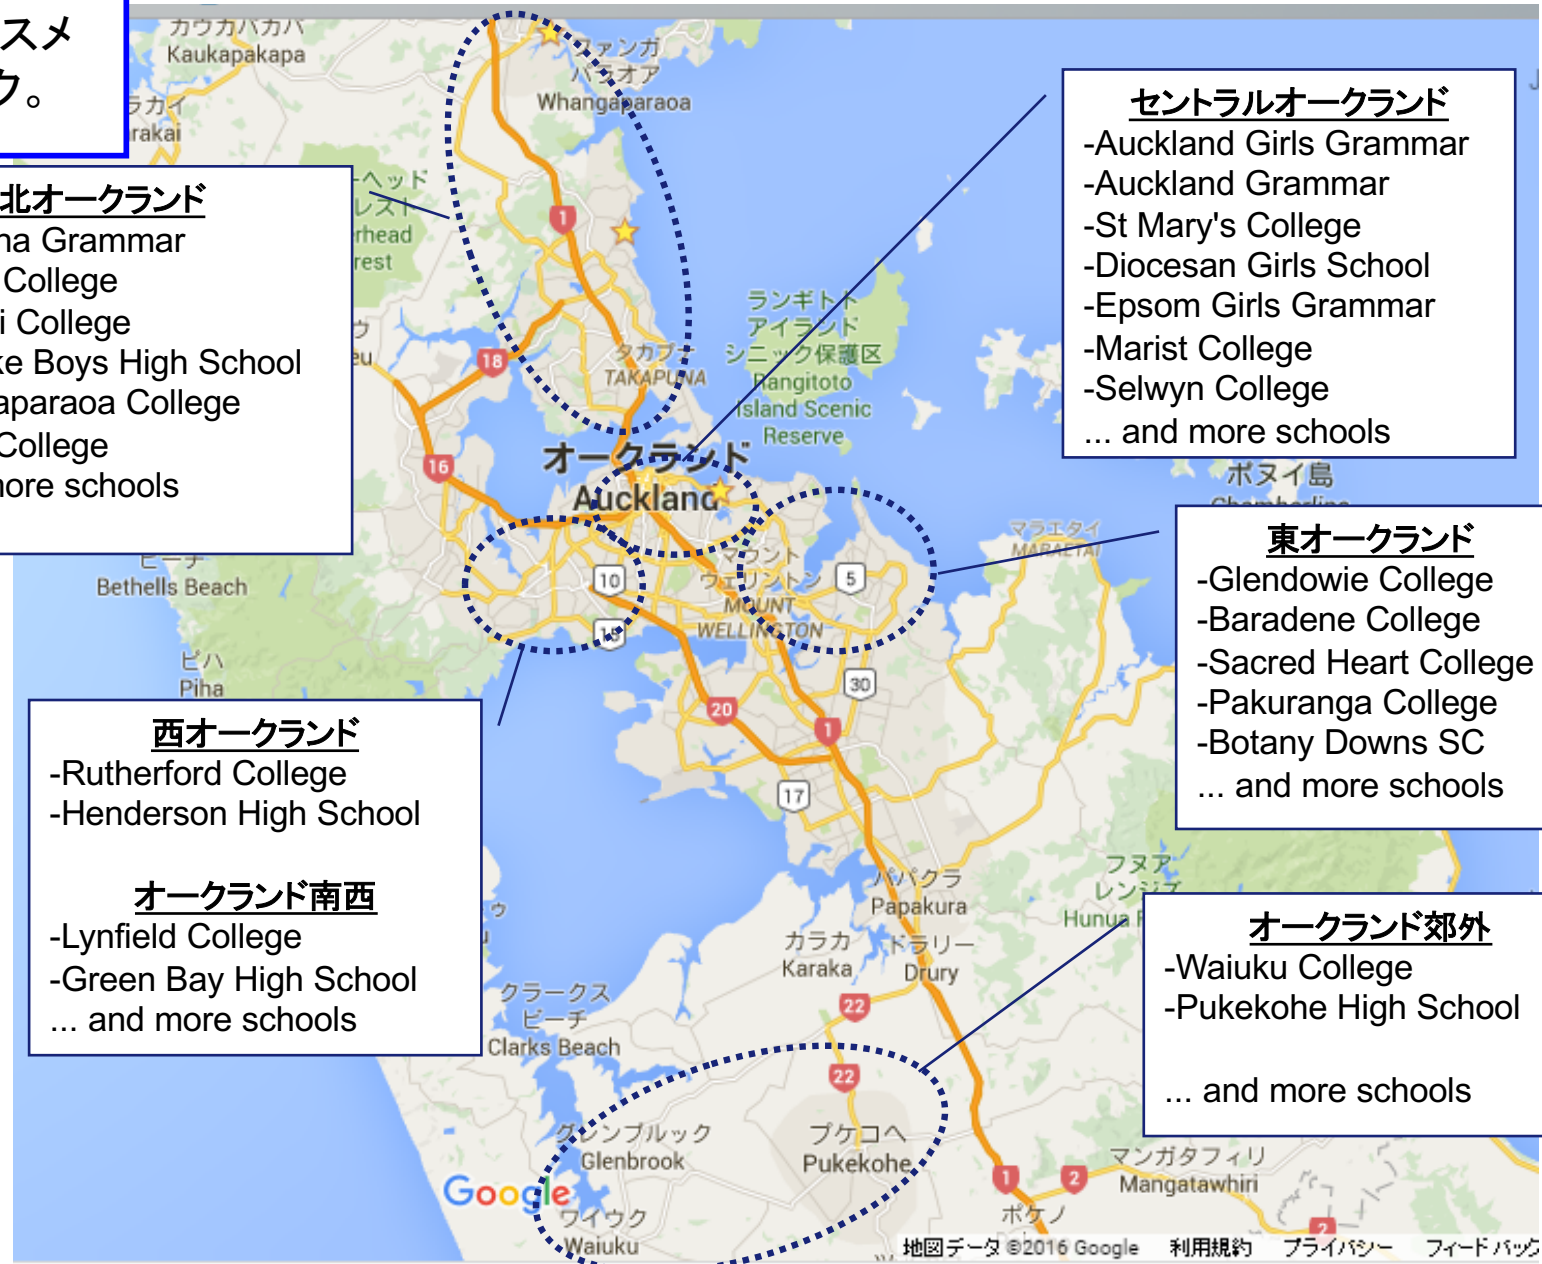

正規中学高校 学校リスト

どこの学校が自分に合っているのかおススメ校も併せてチェック。

【長期】地域別、おススメ現地校リスト。

北オークランド

- Takapuna Grammar
- Carmel College
- Rosmini College
- Westlake Boys High School
- Whangaparaoa College
- Orewa College
- ... and more schools

西オークランド

- Rutherford College
- Henderson High School

オークランド南西

- Lynfield College
- Green Bay High School
- ... and more schools

オークランド郊外

- Waiuku College
- Pukekohe High School
- ... and more schools

正規中学高校 学校リスト

どこの学校が自分に合っているのかおススメ校も併せてチェック。

【短期】地域別、おススメ現地校リスト。

北オークランド

- Rosmini College
- Westlake Boys High School
- Whangaparaoa College
- Albany Junior High School
- Birkenhead College
- ... and more schools

セントラルオークランド

- Auckland Girls Grammar
- St Mary's College
- Marist College
- ... and more schools

東オークランド

- Baradene College
- Edgewater College
- One Tree Hill College
- Elim Christian College
- ... and more schools